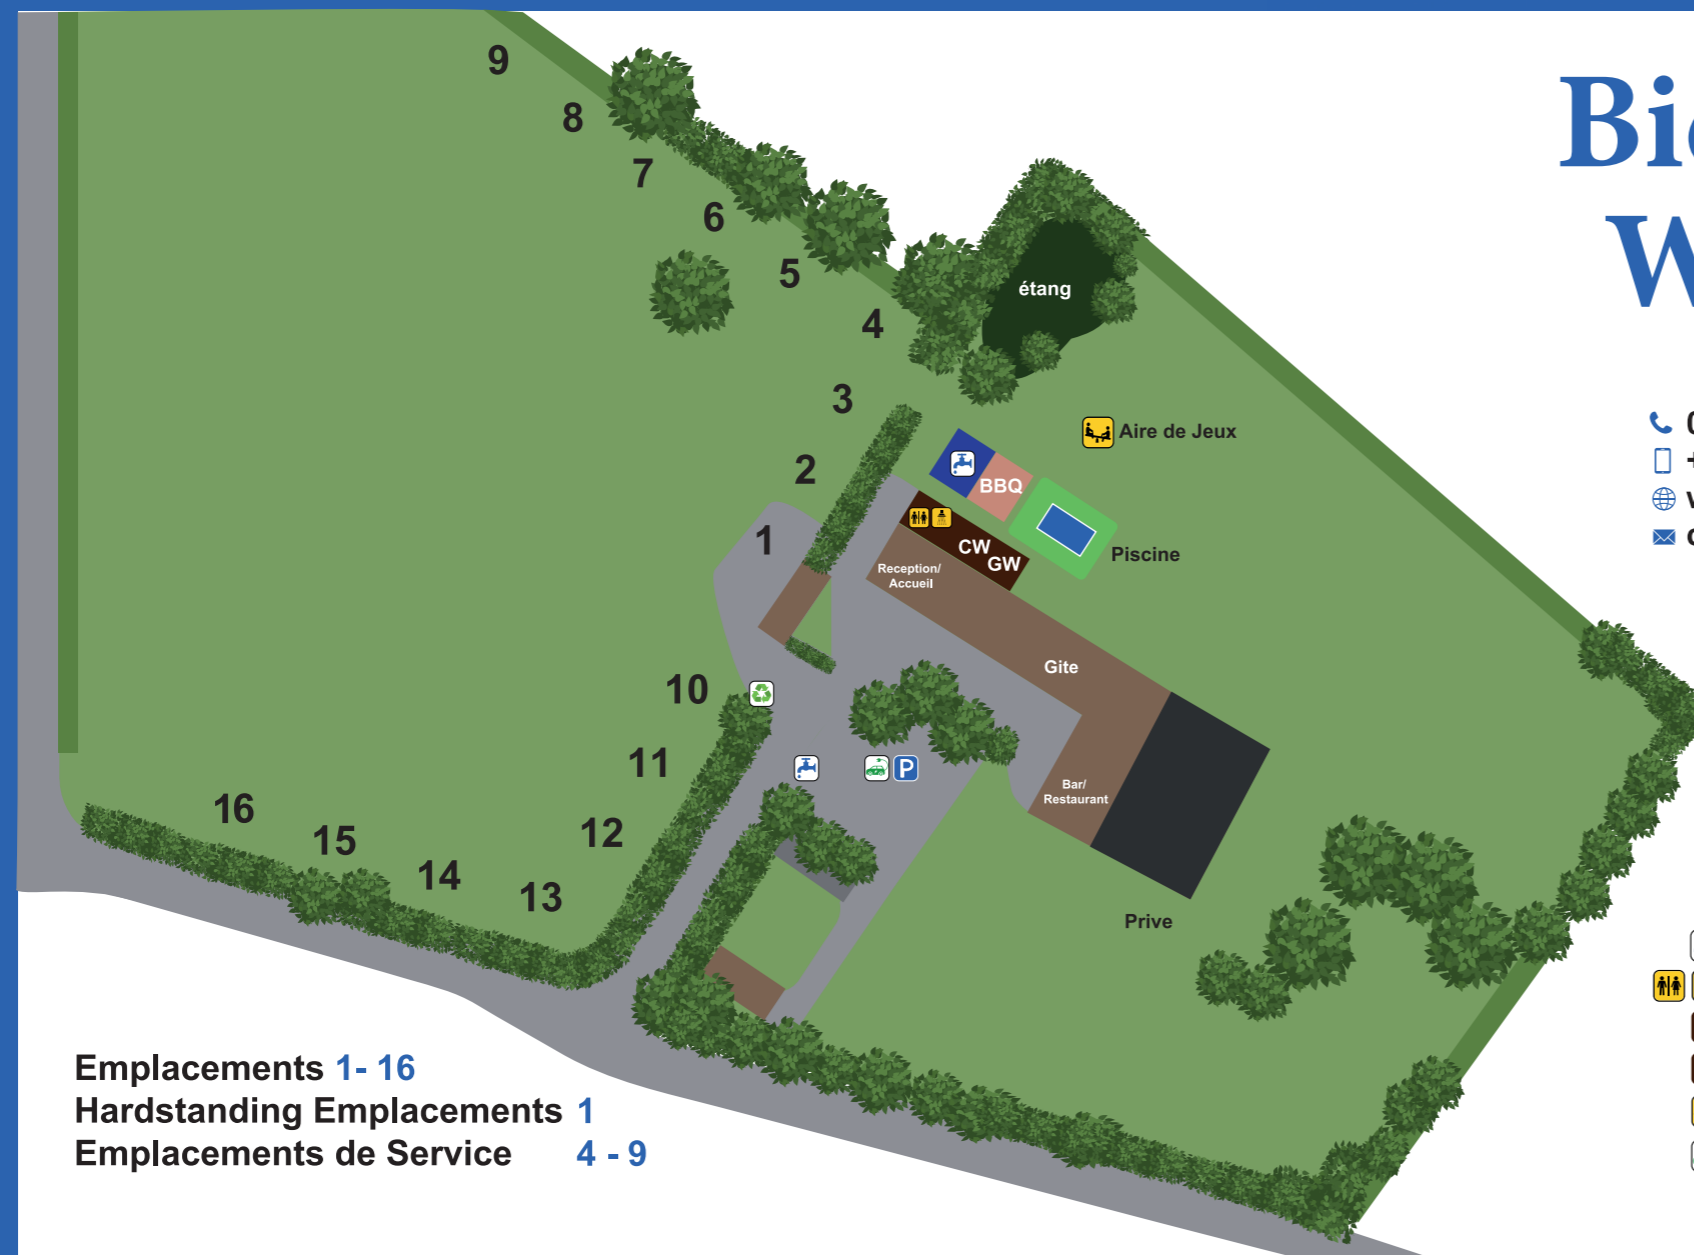

Bienvenue au Camping Le Serpolin & 3^{***} Gite

Ouverture du 1 Mars au 31 Octobre

Bienvenue Welcome

☎ 02 41 03 22 72
☎ +33 786 97 84 13 / +44 797 0934546
🌐 www.campingleserpolin.org
✉ campingleserpolin@gmail.com

 **ukcampsite.co.uk**
the online destination for caravanners and campers

-  L'eau
-  Sanitaires
-  Chemical waste disposal
-  Grey waste disposal
-  Aire de jeux
-  Borne de recharge

Emplacements 1-16
Hardstanding Emplacements 1
Emplacements de Service 4-9